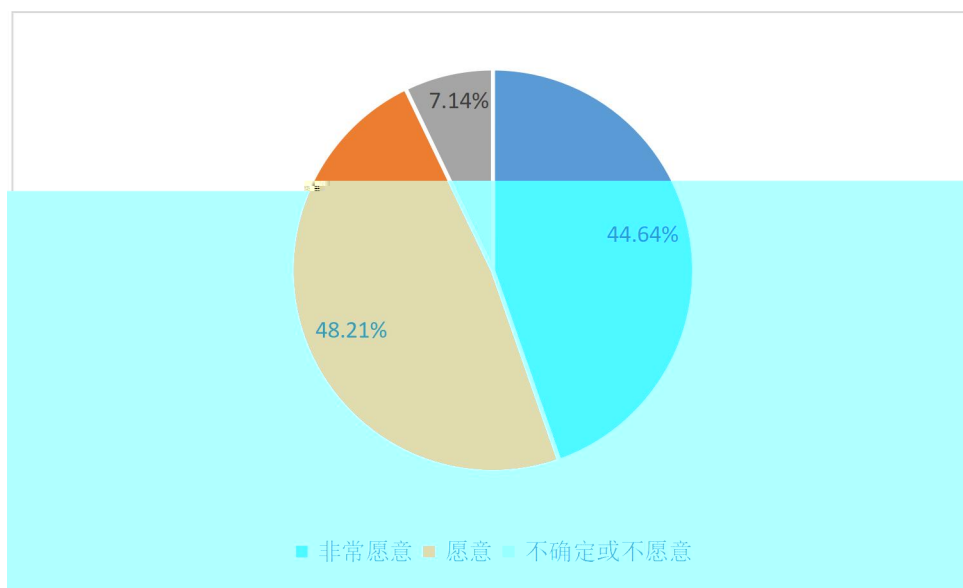

线上直播平台：
“广州白云就业”微信小程序

9

10

11

12