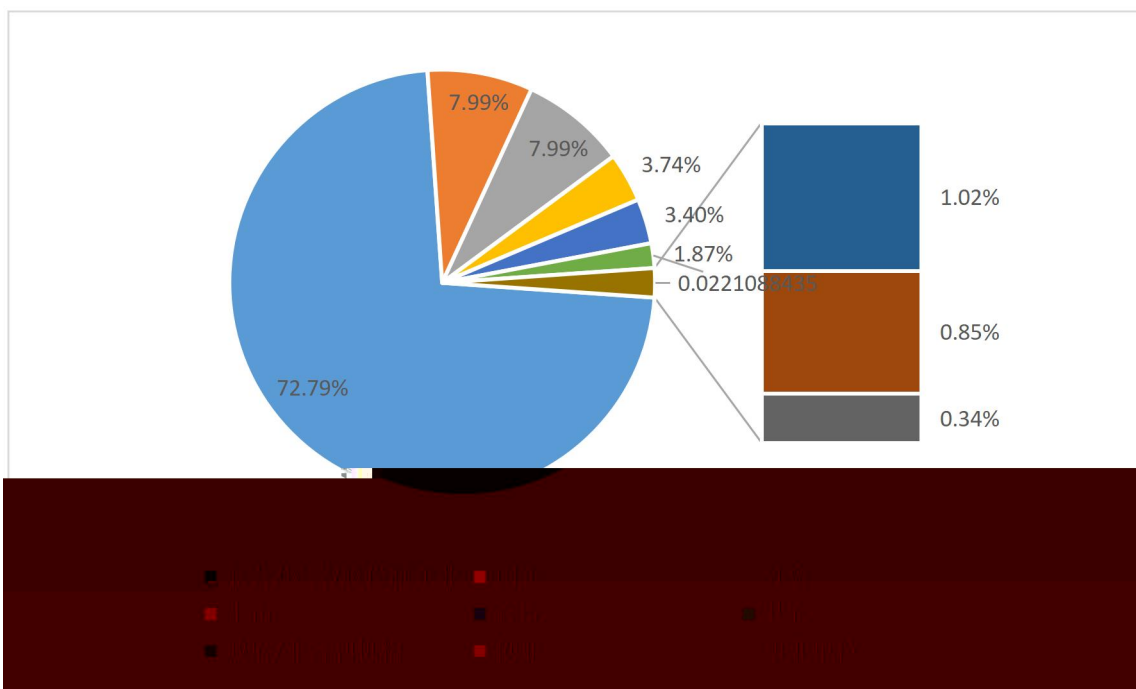

主办单位：广东省教育厅
承办单位：广东外语外贸大学南国商学院
活动时间：2022年9月5日-12月31日
活动平台：广东学生就业创业智慧服务平台

已结束

**政校企互联
职通好未来**

直播带岗

政校企全线协作，助力高效人才精准就业！
毕业生专场招聘会

活动时间：
2022年11月17日（星期四）15:00-16:00

活动地点：
主办单位：广州市白云区人力资源和社会保障局
承办单位：广东外语外贸大学番禺校区招生就业处
协办单位：广州番禺高企企业管理咨询有限公司、
广州市白云区新市人才市场

线上直播平台：
“广州白云就业”微信小程序

9

10

11

12