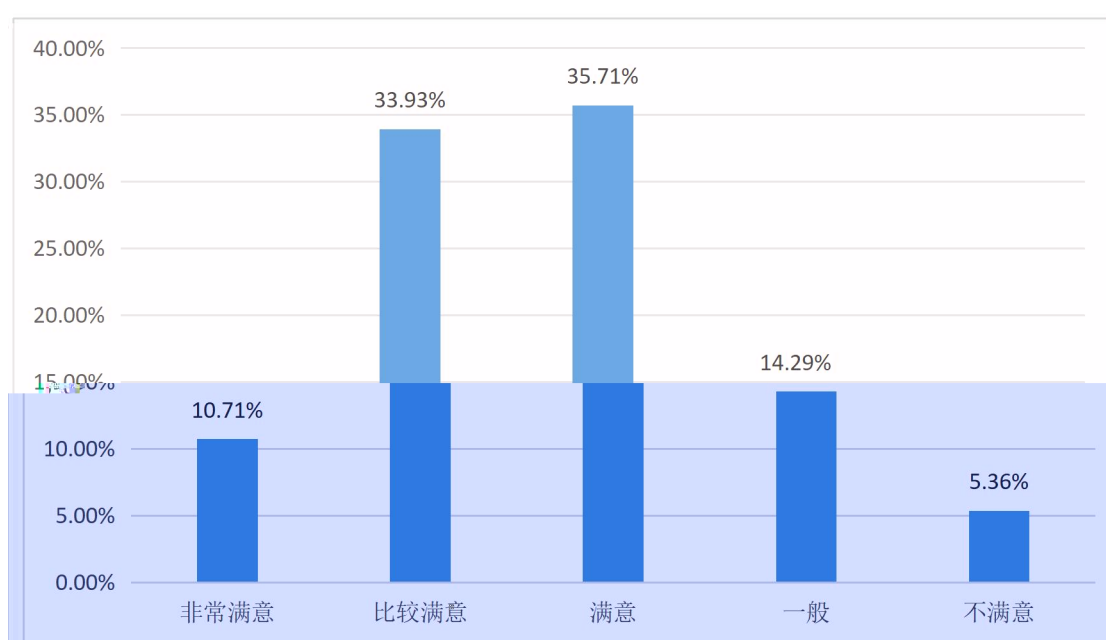

线上直播平台：
“广州白云就业”微信小程序

9

10

11

12